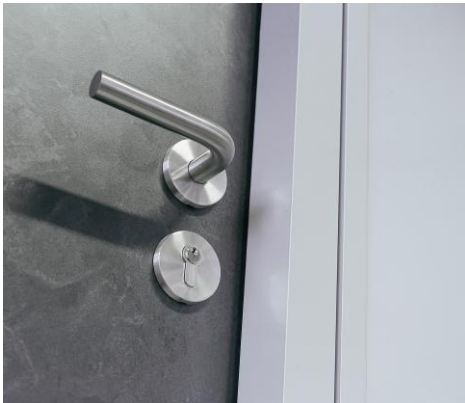

Het zit in ons systeem

BESLAG

Scharnieren

De paumelles zijn uitgevoerd in geborsteld roestvrij staal. De hoogte bedraagt 100 mm, de diameter van de knoop is 16mm breed.

Bij glasdeuren wordt er gewerkt met enkelwerkende scharnieren, aangepast aan het gevraagde kozijn. Standaard afgewerkt in aluminium natuurkleur.

Slotkast

Volle deurbladen worden standaard voorzien van een slotkast met dag- en nachtschoot. De slotkast voldoet aan de specificaties van de norm DIN 18251, klasse 3. De voorplaat is in roestvrij staal (inox) met een afmeting van 235x24 mm)

Volglazen deurbladen worden uitgerust met een slotkast met dagschoot die te vergrendelen valt via een cilinder. Het slot is standaard afgewerkt in aluminium natuurkleur en wordt met bijpassende kruk geleverd. Het slot voldoet aan de type testen van de norm DIN 18251, klasse 3.

Cilinder

De cilinder is van het type eurocilinder. De lengte varieert naar gelang de deurbladdikte.

Deurkruk

Zie onderstaande tabel voor onze standaardkrukken. Vanzelfsprekend zijn andere types en modellen op aanvraag beschikbaar.

TL0104 Roestvrij staal, Ø 19mm

TL0102 Roestvrij staal, Ø 19mm

TL0106 Roestvrij staal, Ø 19mm